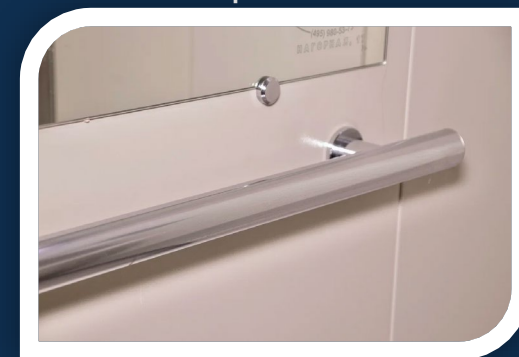

Паспорт доступности

Стромынка, д. 18, корпус 3

RGSU

Пандус на входной группе

Здание оборудовано пандусом для маломобильных групп населения.

Конструкция пандуса позволяет передвигаться без посторонней помощи.

Туалет для людей с инвалидностью

Уборная оборудована специальными поручнями, которые позволяют комфортно осуществлять гигиенические процедуры. Ширина помещения позволяет легко маневрировать на кресле-коляске.

Лифт

В корпусе имеется грузопассажирский лифт. Ширина дверей, габариты кабины и специальные поручни позволяют людям, использующим кресла-коляски, передвигаться между этажами. Специальный тактильный шрифт на кнопках лифта помогает удобно передвигаться пассажирам с нарушением зрения.