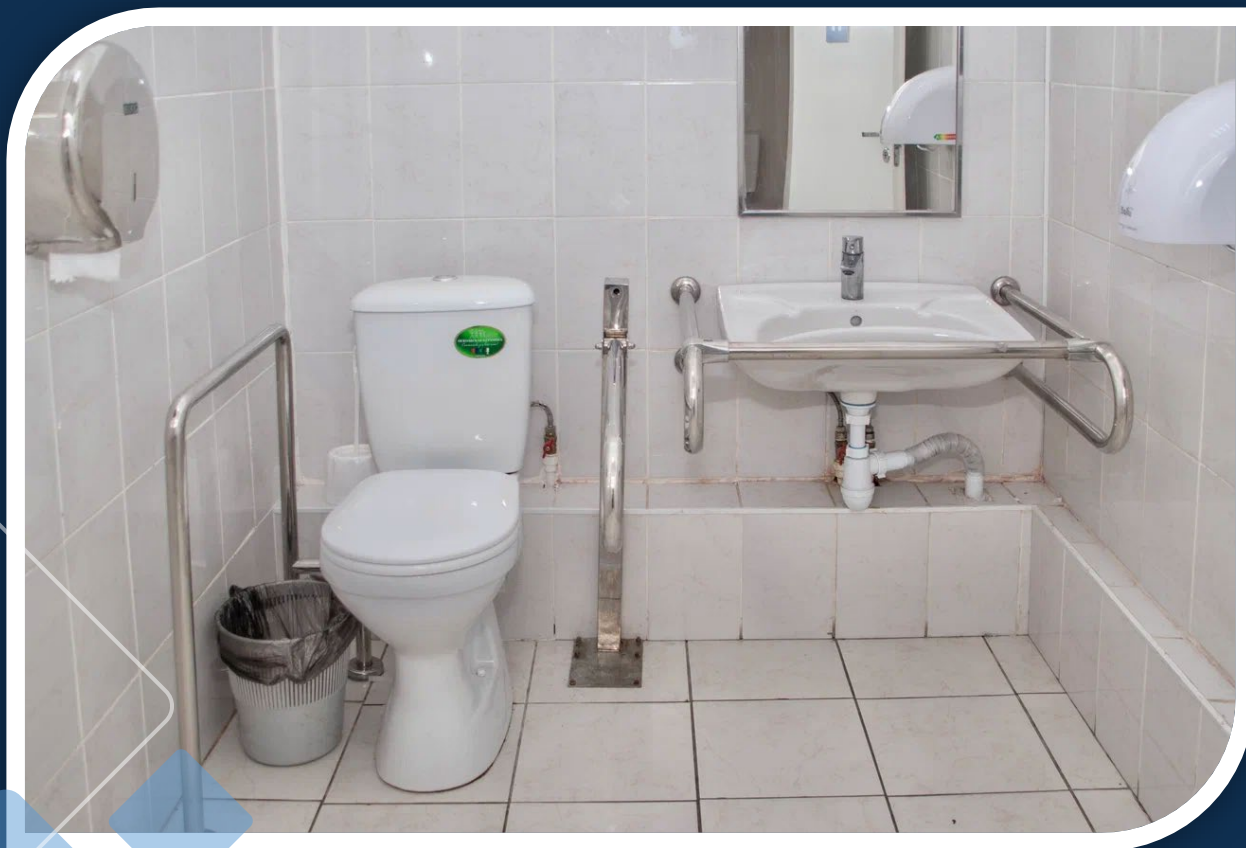

Паспорт доступности

Стромынка, д. 18, корпус 3

RGSU

Пандус на входной группе

Здание оборудовано пандусом для маломобильных групп населения.

Конструкция пандуса позволяет передвигаться без посторонней помощи.

Туалет для людей с инвалидностью

Уборная оборудована специальными поручнями, которые позволяют комфортно осуществлять гигиенические процедуры. Ширина помещения позволяет легко маневрировать на кресле-коляске.

Лифт

В корпусе имеется грузопассажирский лифт. Ширина дверей, габариты кабины и специальные поручни позволяют людям, использующим кресла-коляски, передвигаться между этажами. Специальный тактильный шрифт на кнопках лифта помогает удобно передвигаться пассажирам с нарушением зрения.