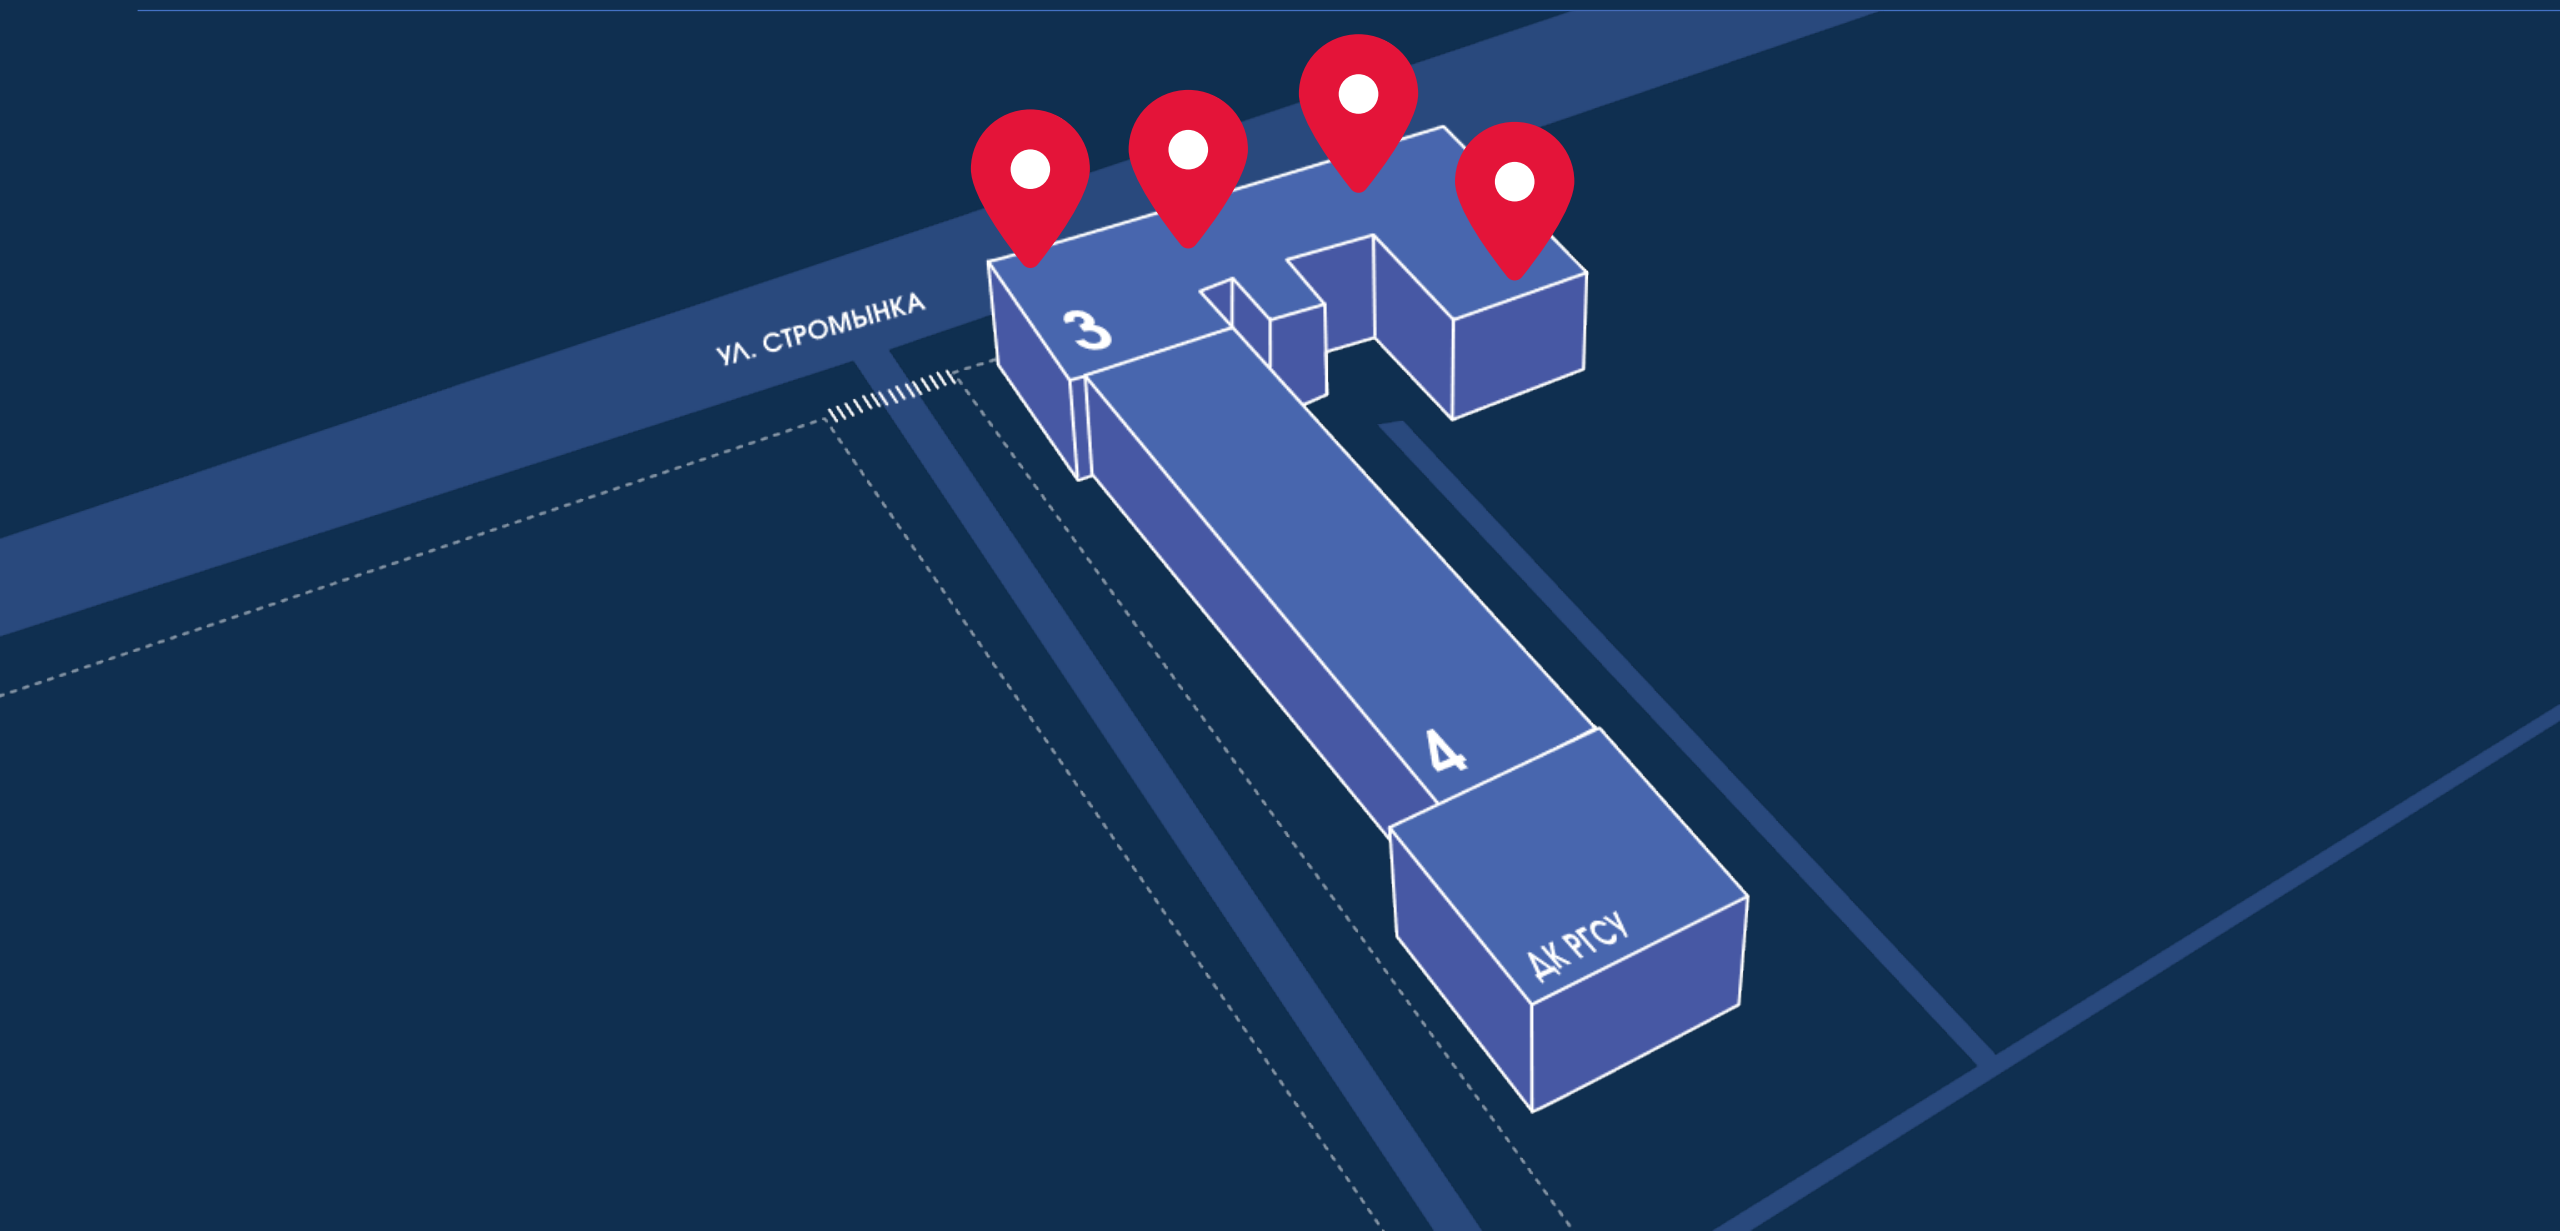

Паспорт доступности

Стромынка, д. 18, корпус 3

RGSU

Пандус на входной группе

Здание оборудовано пандусом для маломобильных групп населения.

Конструкция пандуса позволяет передвигаться без посторонней помощи.

Туалет для людей с инвалидностью

Уборная оборудована специальными поручнями, которые позволяют комфортно осуществлять гигиенические процедуры. Ширина помещения позволяет легко маневрировать на кресле-коляске.

Лифт

В корпусе имеется грузопассажирский лифт. Ширина дверей, габариты кабины и специальные поручни позволяют людям, использующим кресла-коляски, передвигаться между этажами. Специальный тактильный шрифт на кнопках лифта помогает удобно передвигаться пассажирам с нарушением зрения.

Тактильные средства информации

Названия помещений и иные информационные указатели указаны на специальных табличках плоскочечным шрифтом и дублированы шрифтом Брайля или рельефным изображением.