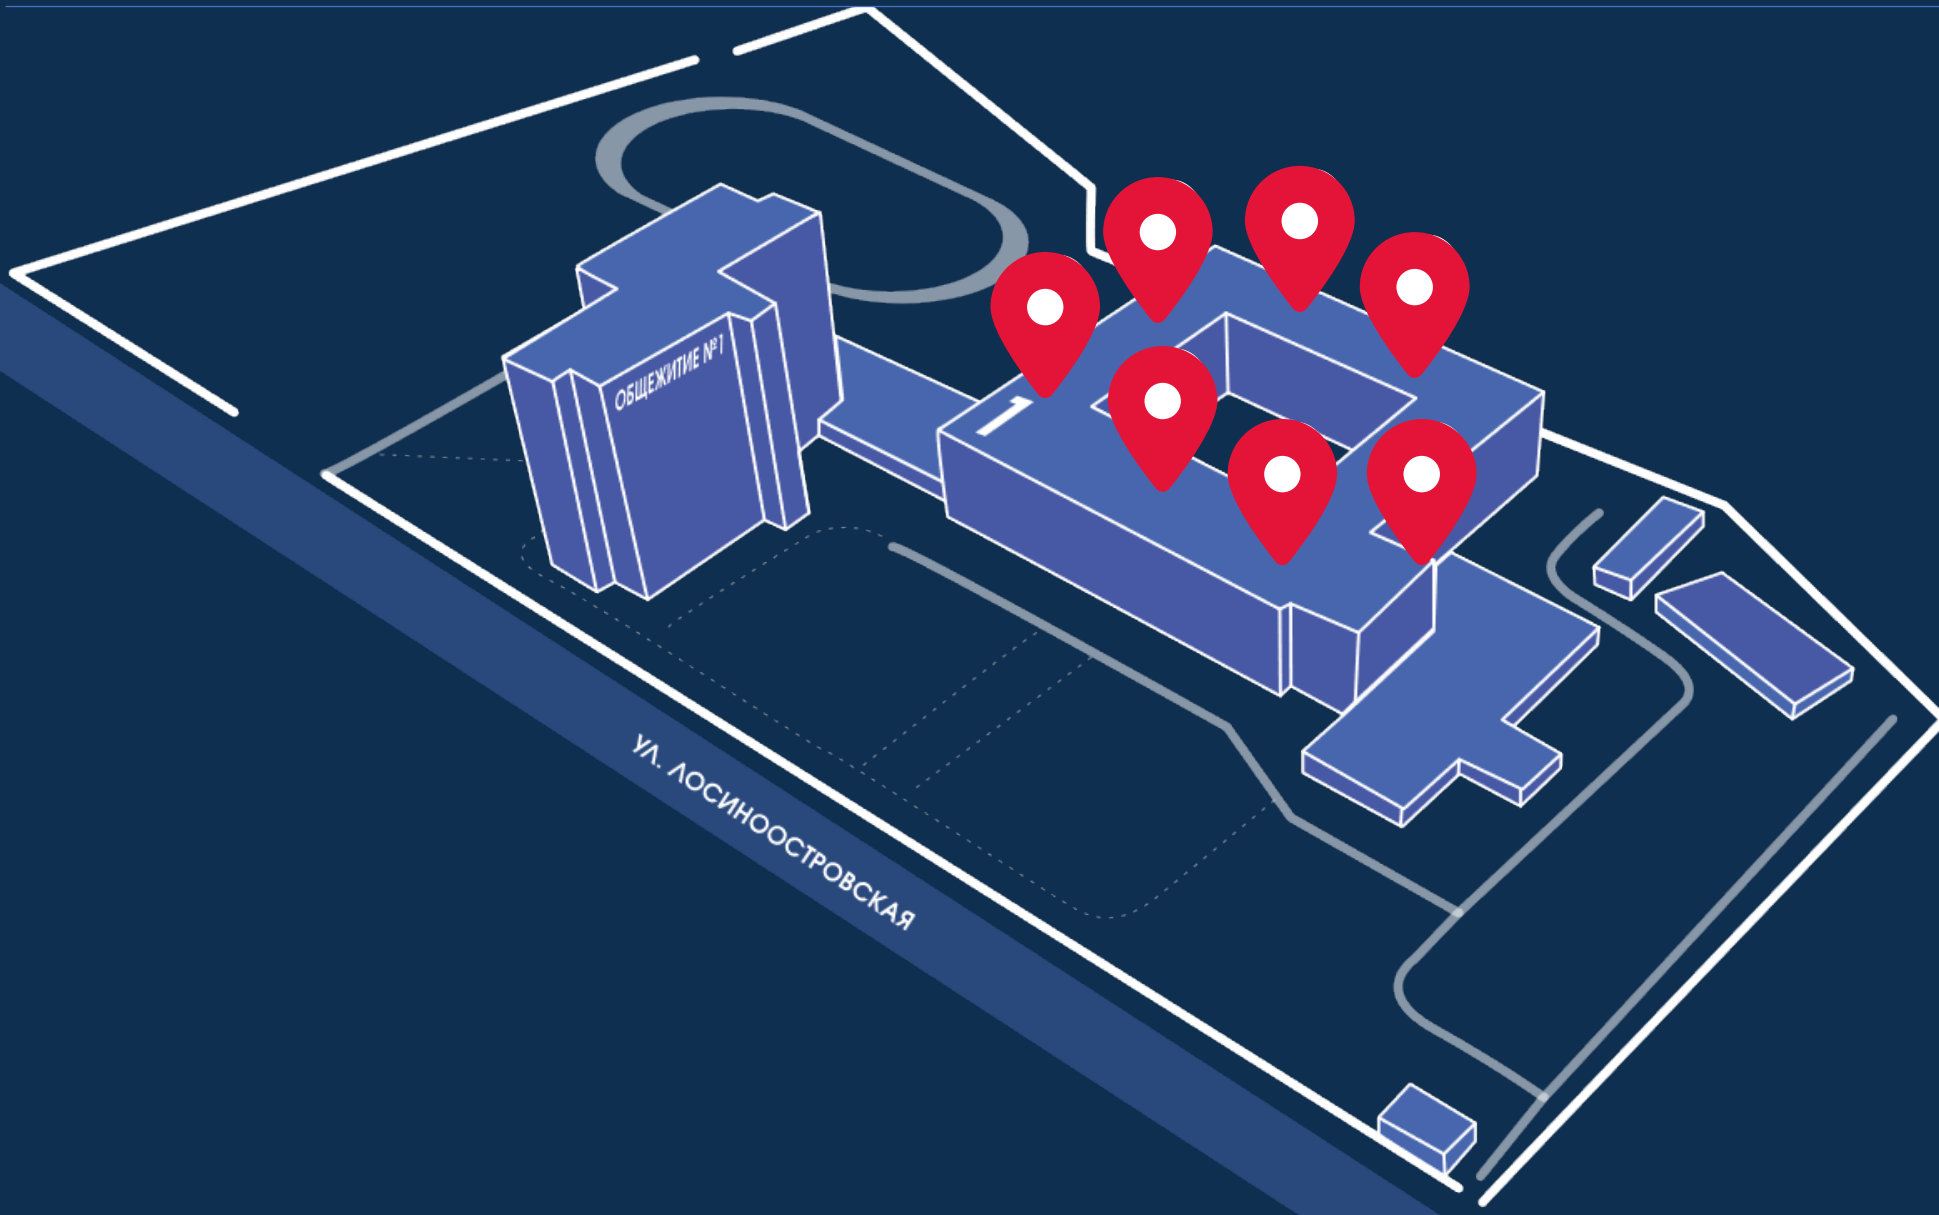

Паспорт доступности

Лосиноостровская, 24

RGSU

Пандус на входной группе

Входная группа в корпус оборудована пандусом.

Конструкция пандуса позволяет передвигаться без посторонней помощи.

Маркировка дверей контрастными кругами

Стеклянные двери корпуса маркированы жёлтыми контрастными кругами для облегчения ориентирования в пространстве слабовидящих и незрячих.

Подъемник около гардероба

Лестница оборудована наклонной подъемной платформой.

Для передвижения необходима помощь сопровождающего.

Подъемник у банкомата

Лестница оборудована наклонной подъемной платформой.

Для передвижения необходима помощь сопровождающего.

Пандус между учебным корпусом и столовой