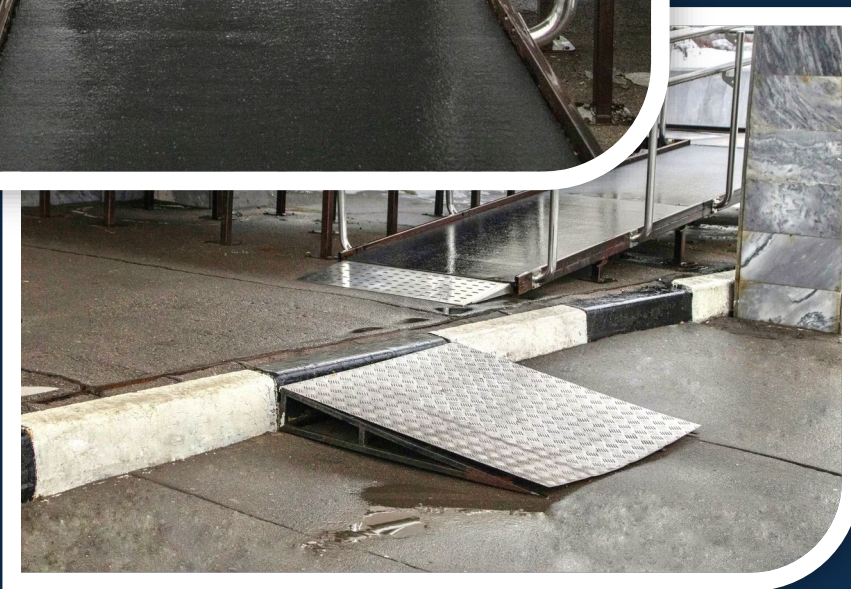

Паспорт доступности

Лосиноостровская, 24

RGSU

Пандус на входной группе

Входная группа в корпус оборудована пандусом.

Конструкция пандуса позволяет передвигаться без посторонней помощи.

Маркировка дверей контрастными кругами

Стеклянные двери корпуса маркированы жёлтыми контрастными кругами для облегчения ориентирования в пространстве слабовидящих и незрячих.

Подъемник около гардероба

Лестница оборудована наклонной подъемной платформой.

Для передвижения необходима помощь сопровождающего.

Подъемник у банкомата

Лестница оборудована наклонной подъемной платформой.

Для передвижения необходима помощь сопровождающего.

Пандус между учебным корпусом и столовой

Здание оборудовано пандусом для маломобильных групп населения.

Для использования пандуса может понадобиться помощь сотрудников бассейна или сопровождающих лиц.

Подъемник на 2 этаж

Лестницы между холлом и вторым этажом оборудованы наклонными подъемными платформами.